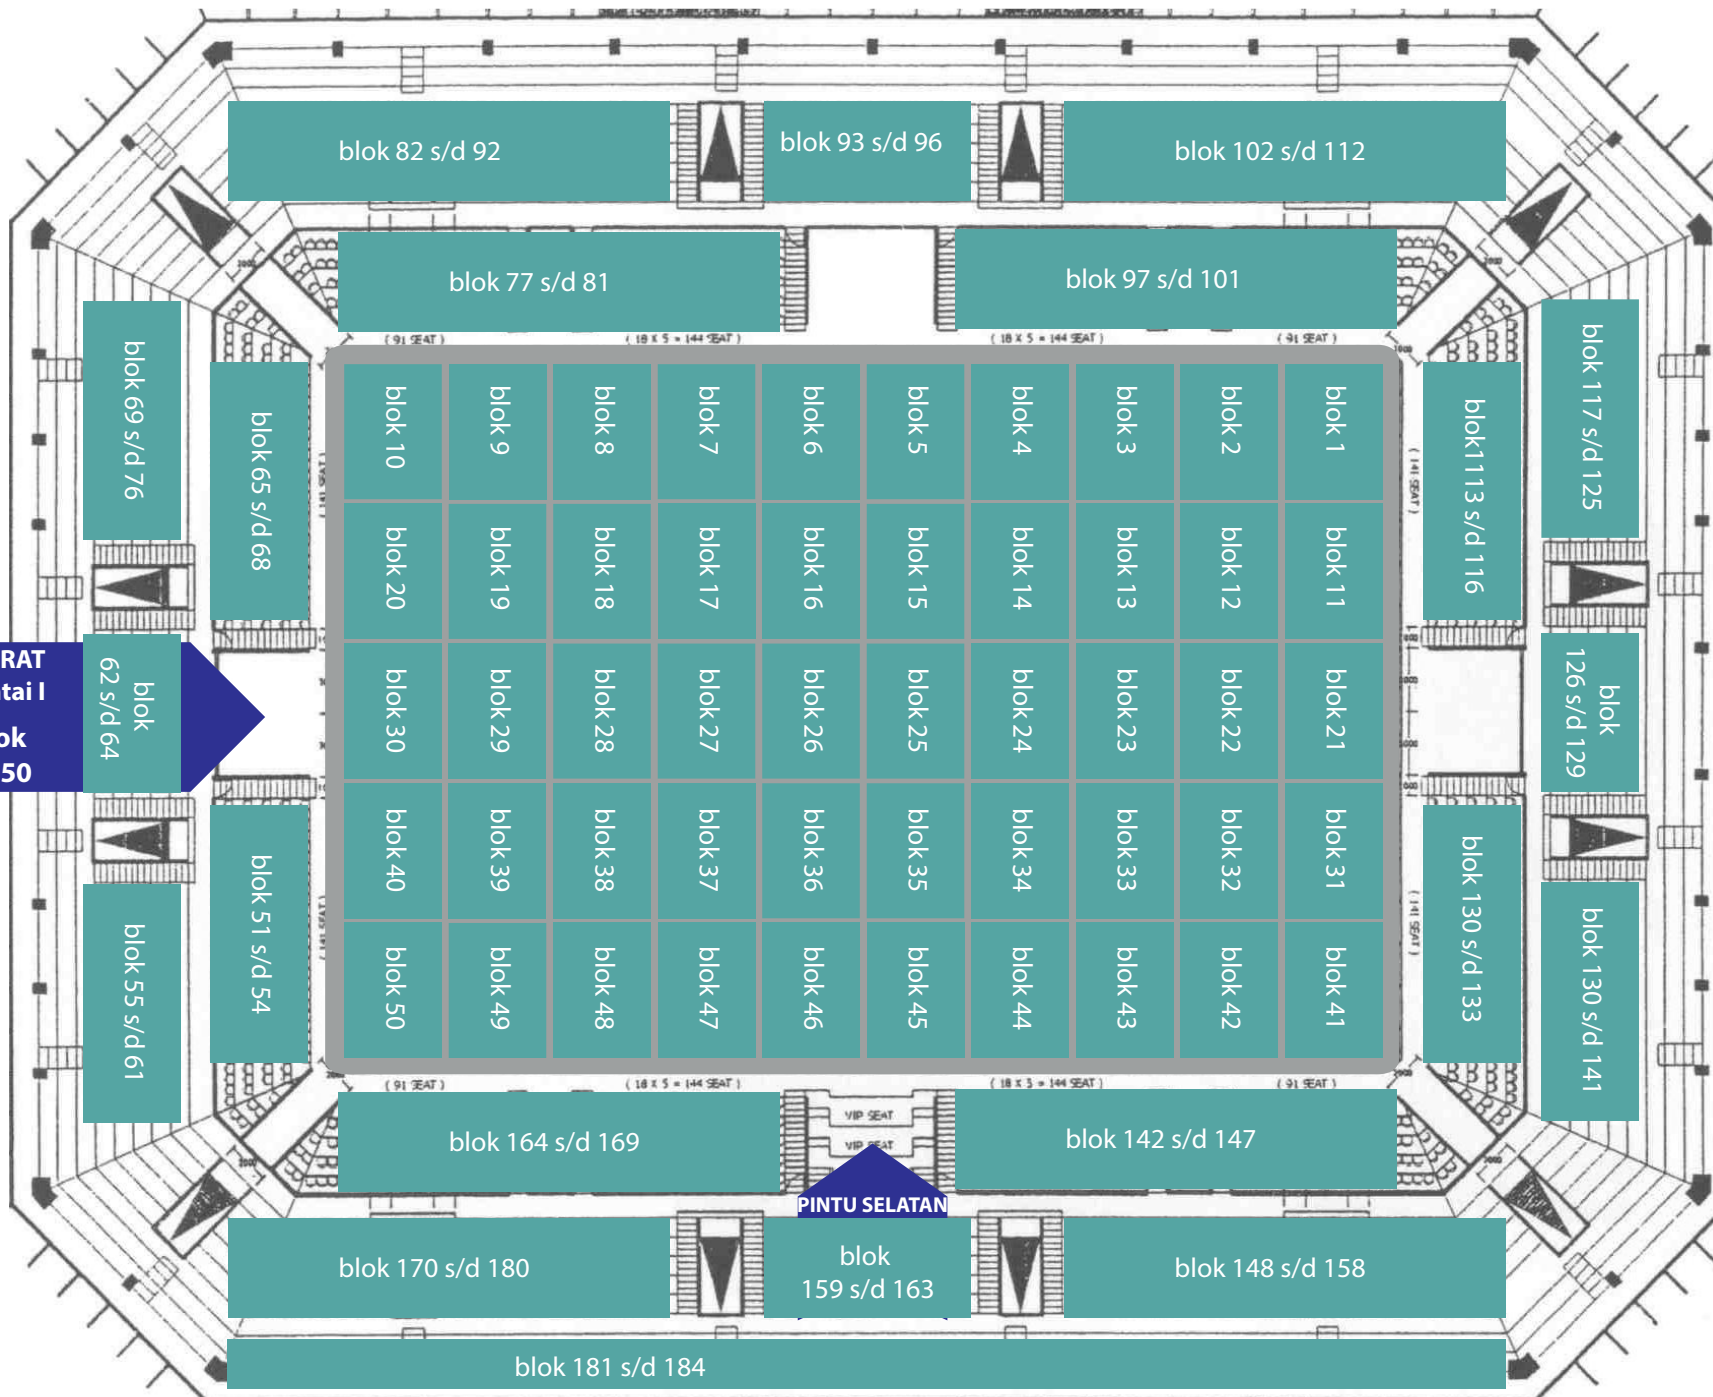

UTARA

LAY OUT TEMPAT UJIAN GOR Universitas Negeri Yogyakarta

BLOK	DARI	s/d	SAMPAI
51	1314	s/d	1334
52	1335	s/d	1354
53	1355	s/d	1374
54	1375	s/d	1394
55	1395	s/d	1414
56	1415	s/d	1434
57	1435	s/d	1454
58	1455	s/d	1474
59	1475	s/d	1494
60	1495	s/d	1514
61	1515	s/d	1534
62	1535	s/d	1555
63	1556	s/d	1579
64	1580	s/d	1599
65	1600	s/d	1620
66	1621	s/d	1641
67	1642	s/d	1661
68	1662	s/d	1681
69	1682	s/d	1701
70	1702	s/d	1721
71	1722	s/d	1741
72	1742	s/d	1762
73	1763	s/d	1783
74	1784	s/d	1803
75	1804	s/d	1823

BLOK	DARI	s/d	SAMPAI
76	1824	s/d	1843
77	1844	s/d	1863
78	1864	s/d	1884
79	1885	s/d	1904
80	1905	s/d	1924
81	1925	s/d	1944
82	1945	s/d	1964
83	1965	s/d	1990
84	1991	s/d	2010
85	2011	s/d	2030
86	2031	s/d	2050
87	2051	s/d	2070
88	2071	s/d	2091
89	2092	s/d	2112
90	2113	s/d	2133
91	2134	s/d	2153
92	2154	s/d	2175
93	2176	s/d	2195
94	2196	s/d	2215
95	2216	s/d	2235
96	2236	s/d	2255
97	2256	s/d	2276
98	2277	s/d	2296
99	2297	s/d	2316
100	2317	s/d	2336

PINTU BARAT
Lantai I
Blok 1 s/d 50

PINTU SELATAN