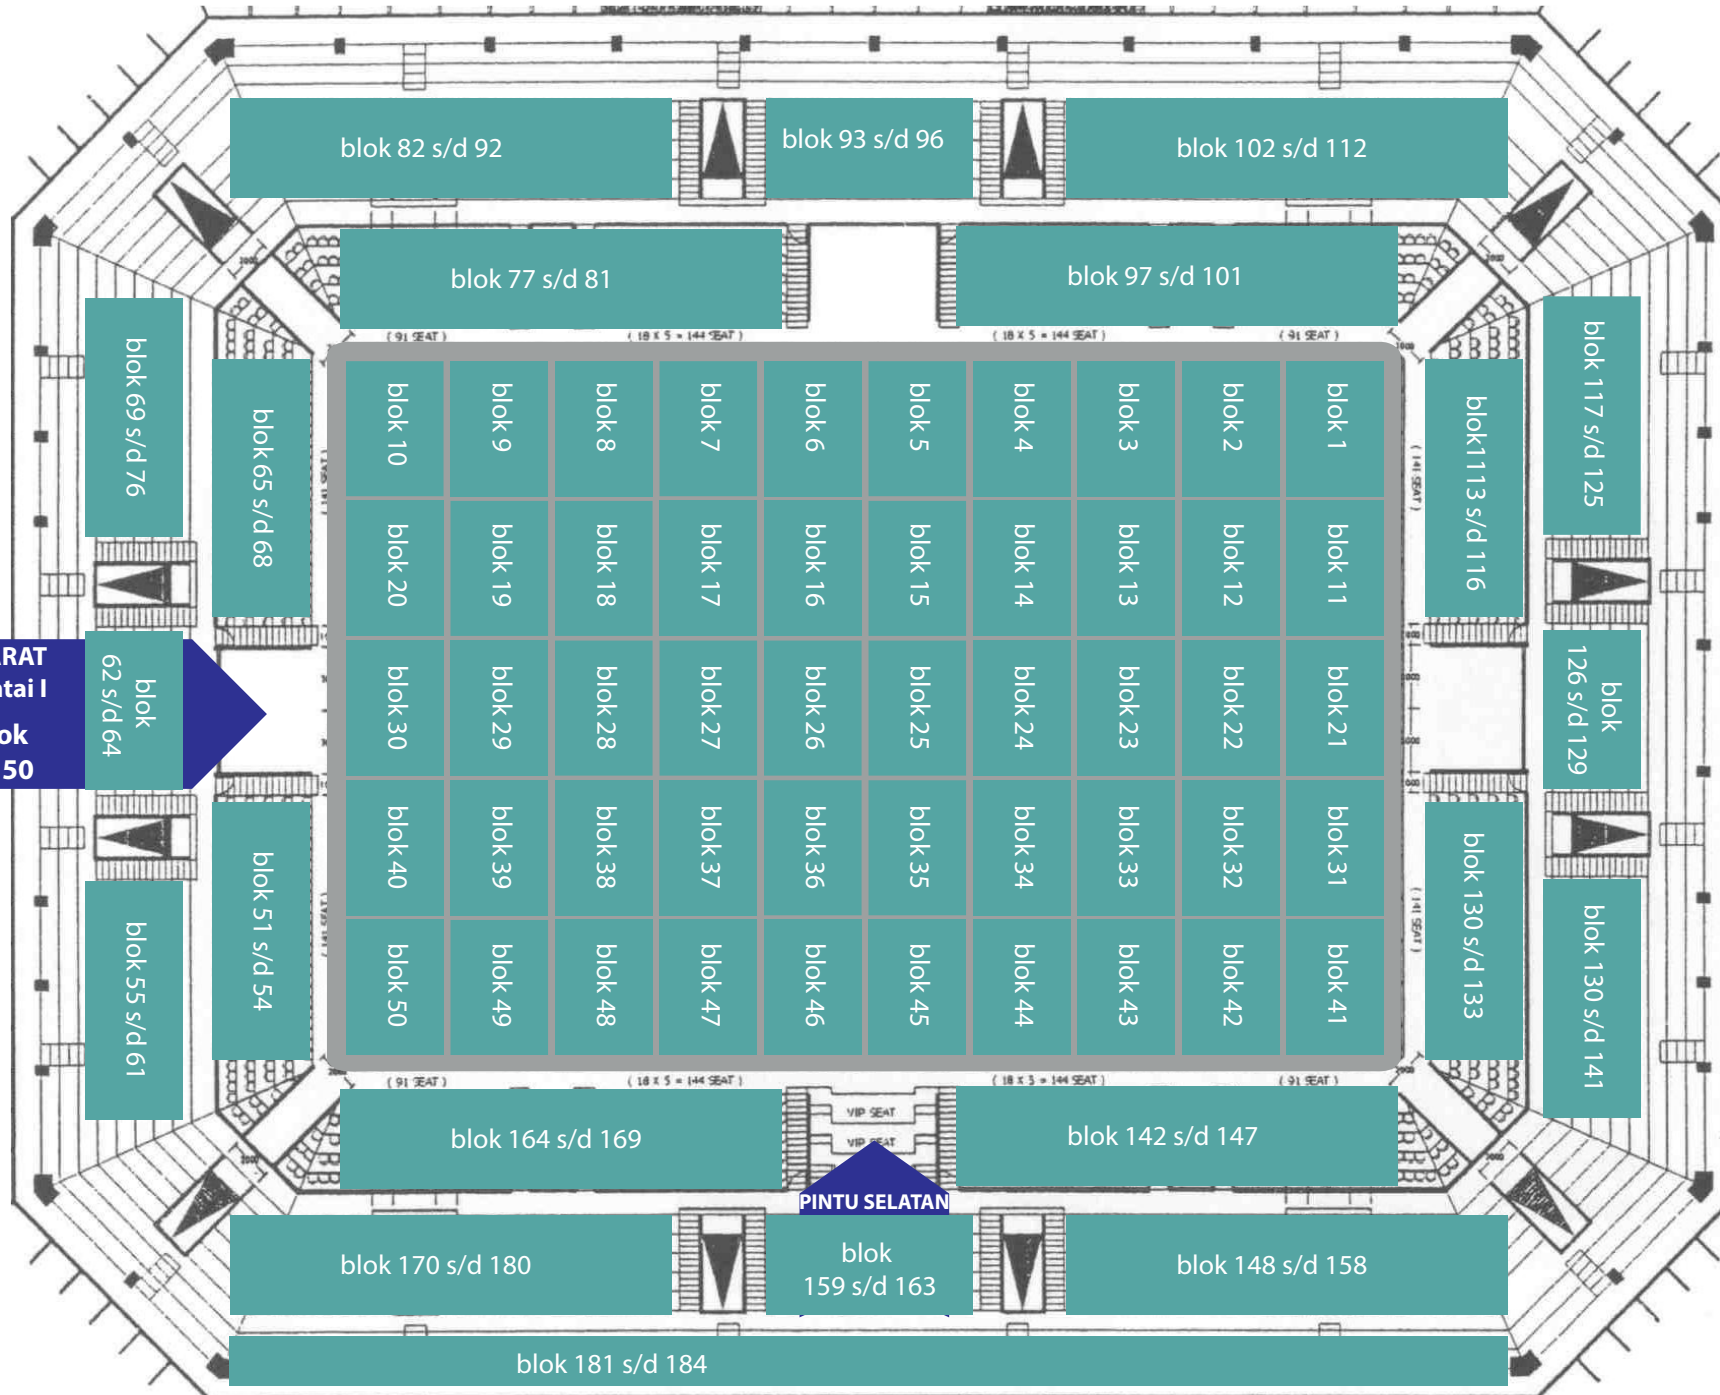

UTARA

LAY OUT TEMPAT UJIAN GOR Universitas Negeri Yogyakarta

PINTU BARAT
Lantai I
Blok 1 s/d 50

PINTU SELATAN

BLOK	DARI	s/d	SAMPAI	BLOK	DARI	s/d	SAMPAI
101	2337	s/d	2357	126	2867	s/d	2887
102	2358	s/d	2377	127	2888	s/d	2907
103	2378	s/d	2397	128	2908	s/d	2927
104	2398	s/d	2417	129	2928	s/d	2947
105	2418	s/d	2437	130	2948	s/d	2967
106	2438	s/d	2457	131	2968	s/d	2987
107	2458	s/d	2477	132	2988	s/d	3007
108	2478	s/d	2497	133	3008	s/d	3027
109	2498	s/d	2518	134	3028	s/d	3047
110	2519	s/d	2538	135	3048	s/d	3067
111	2539	s/d	2572	136	3068	s/d	3087
112	2573	s/d	2606	137	3088	s/d	3108
113	2607	s/d	2626	138	3109	s/d	3128
114	2627	s/d	2646	139	3129	s/d	3148
115	2647	s/d	2666	140	3149	s/d	3168
116	2667	s/d	2686	141	3169	s/d	3188
117	2687	s/d	2706	142	3189	s/d	3208
118	2707	s/d	2726	143	3209	s/d	3228
119	2727	s/d	2746	144	3229	s/d	3248
120	2747	s/d	2766	145	3249	s/d	3268
121	2767	s/d	2786	146	3269	s/d	3288
122	2787	s/d	2806	147	3289	s/d	3308
123	2807	s/d	2826	148	3309	s/d	3329
124	2827	s/d	2846	149	3330	s/d	3349
125	2847	s/d	2866	150	3350	s/d	3369